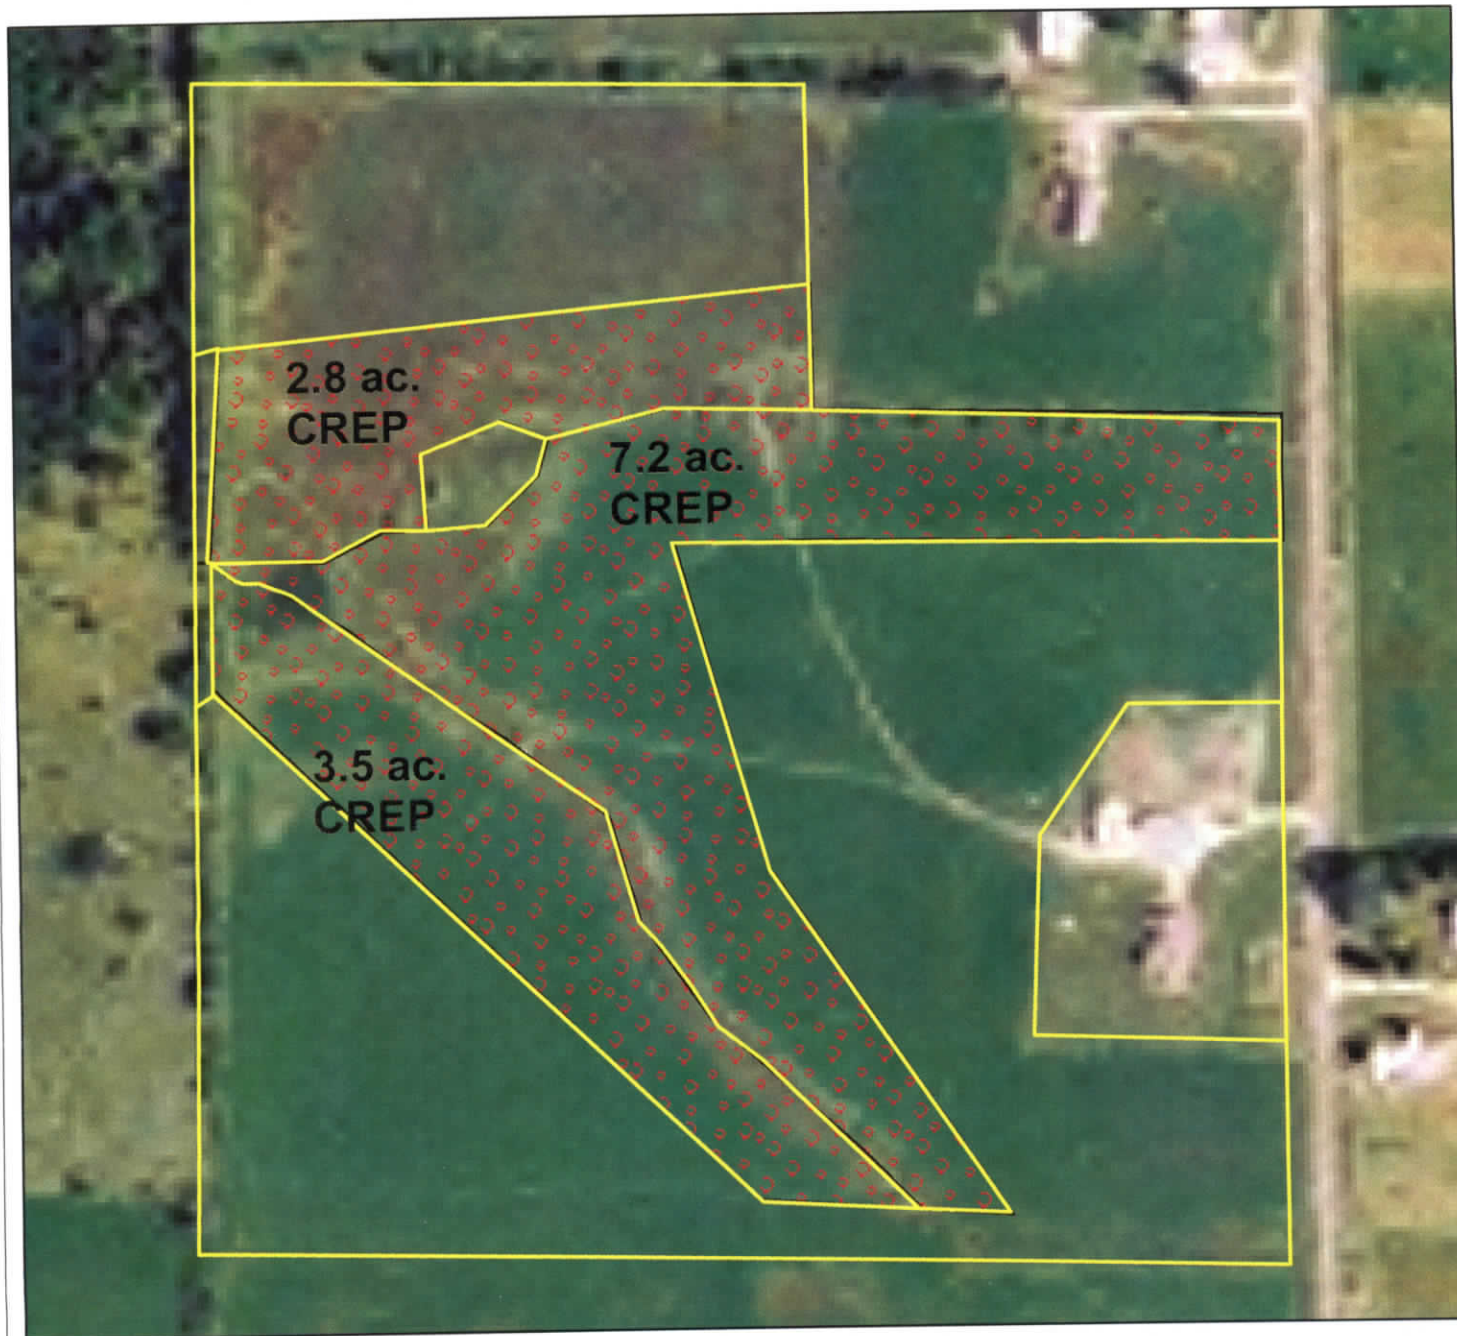

DAN & CINDY VAN SOMEREN

Legend

 crep

 Consplan

Image: naip_1-1_2n_s_wi109_2004_1.sid