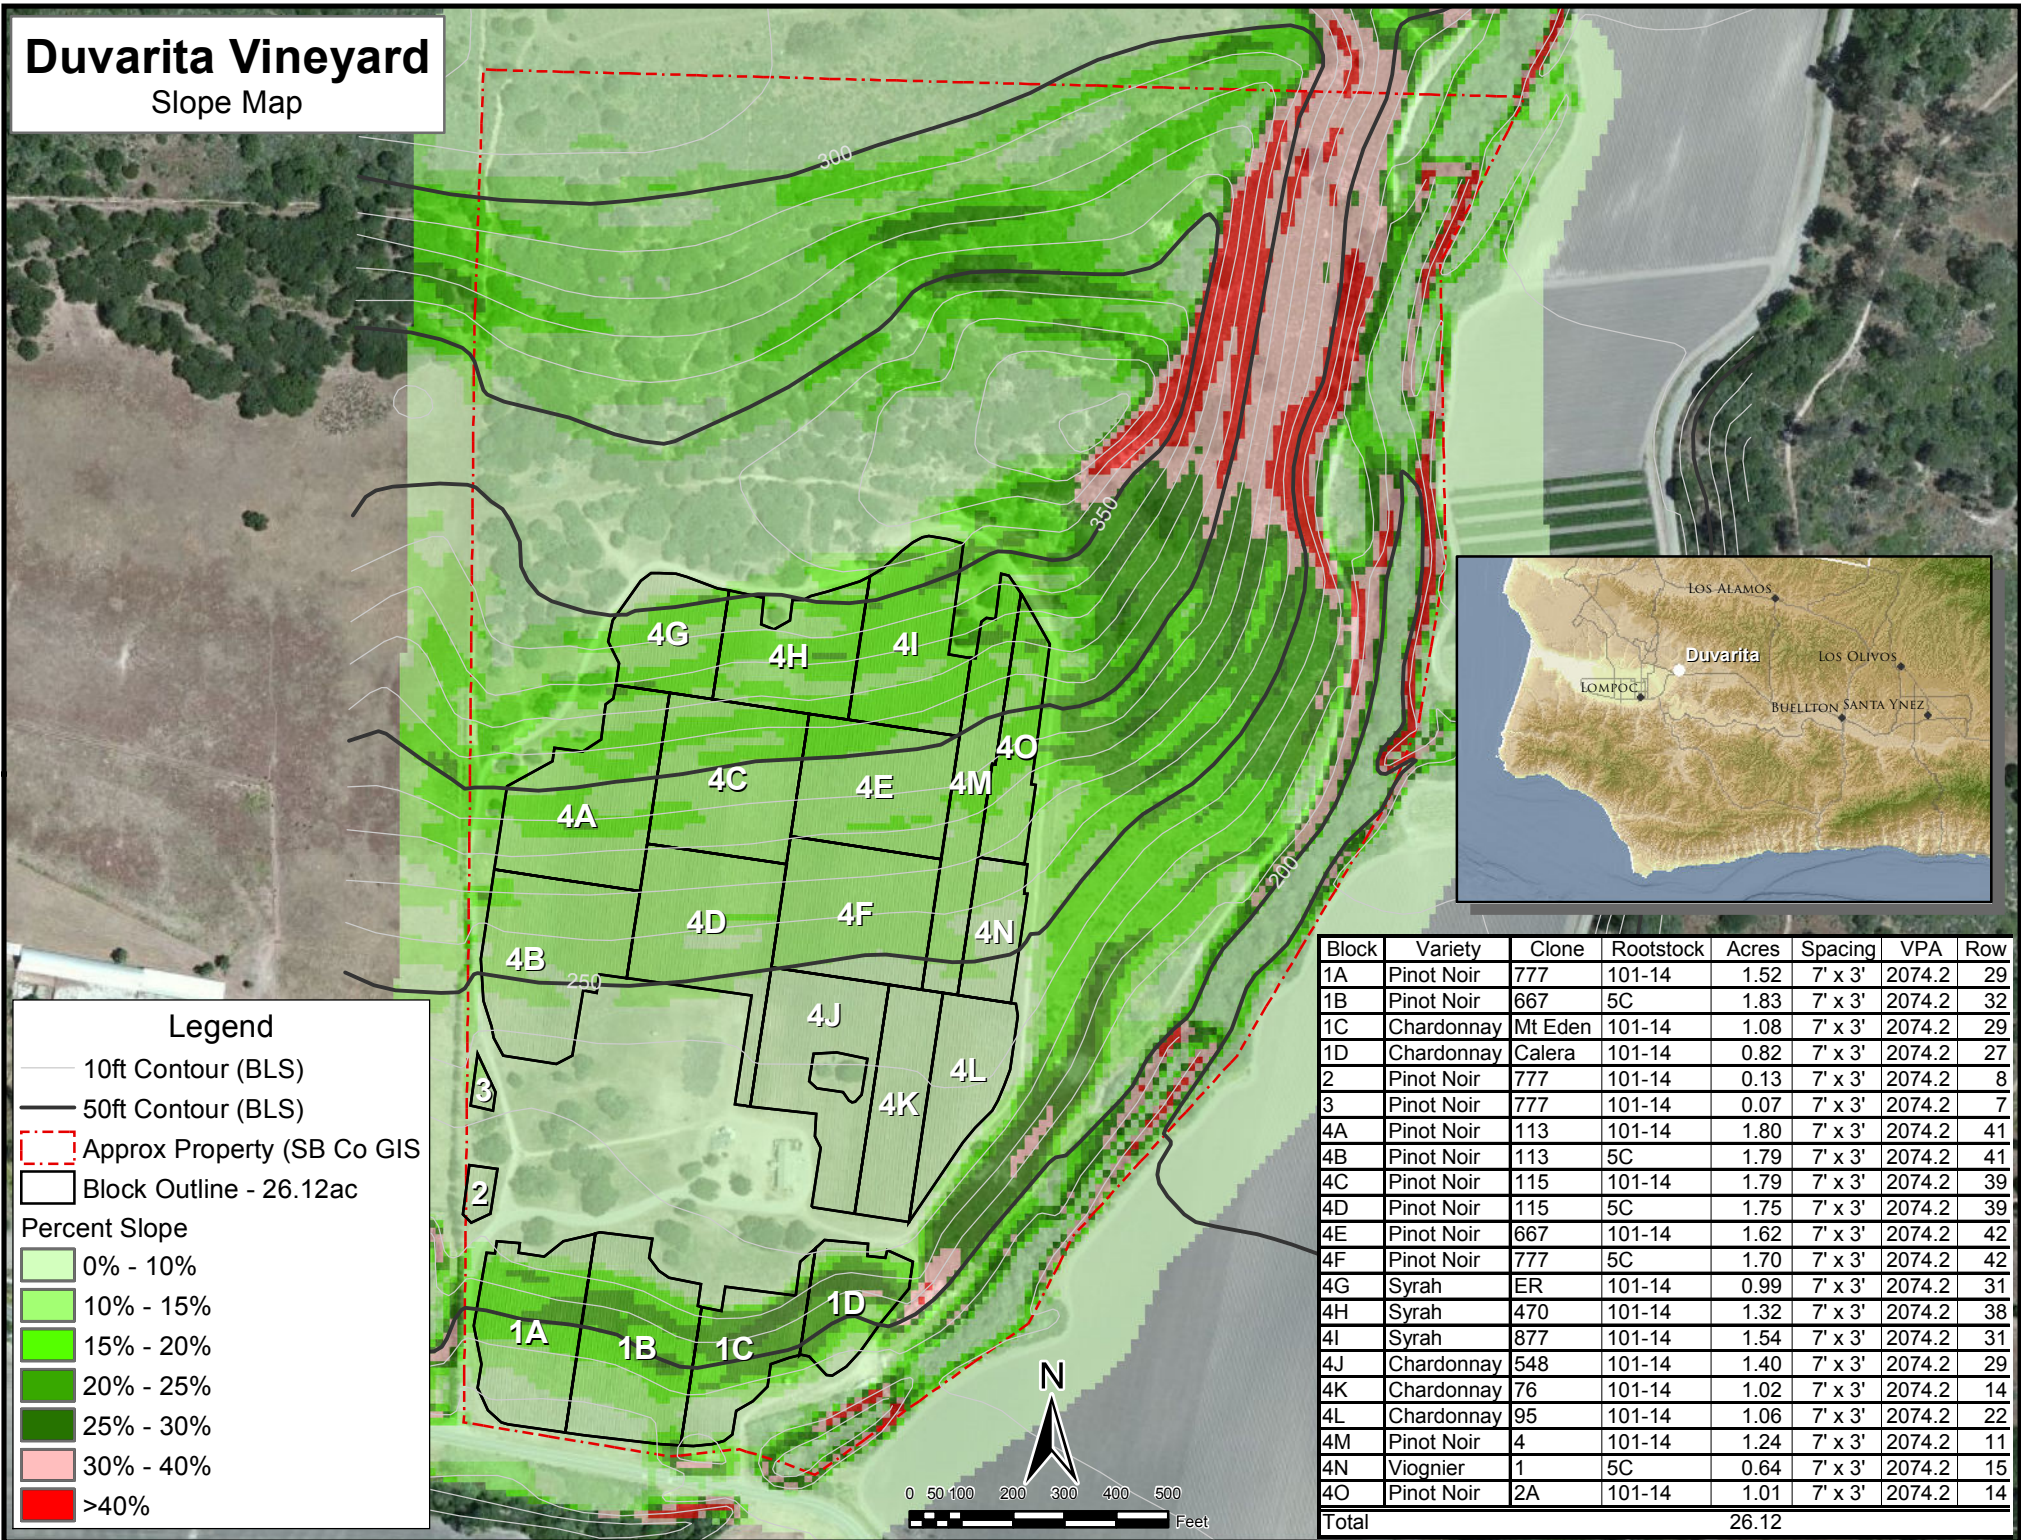

Duvarita Vineyard

Slope Map

Legend

- 10ft Contour (BLS)
- 50ft Contour (BLS)
- - - - - Approx Property (SB Co GIS)
- Block Outline - 26.12ac

Percent Slope

- 0% - 10%
- 10% - 15%
- 15% - 20%
- 20% - 25%
- 25% - 30%
- 30% - 40%
- >40%

Block	Variety	Clone	Rootstock	Acres	Spacing	VPA	Row
1A	Pinot Noir	777	101-14	1.52	7' x 3'	2074.2	29
1B	Pinot Noir	667	5C	1.83	7' x 3'	2074.2	32
1C	Chardonnay	Mt Eden	101-14	1.08	7' x 3'	2074.2	29
1D	Chardonnay	Calera	101-14	0.82	7' x 3'	2074.2	27
2	Pinot Noir	777	101-14	0.13	7' x 3'	2074.2	8
3	Pinot Noir	777	101-14	0.07	7' x 3'	2074.2	7
4A	Pinot Noir	113	101-14	1.80	7' x 3'	2074.2	41
4B	Pinot Noir	113	5C	1.79	7' x 3'	2074.2	41
4C	Pinot Noir	115	101-14	1.79	7' x 3'	2074.2	39
4D	Pinot Noir	115	5C	1.75	7' x 3'	2074.2	39
4E	Pinot Noir	667	101-14	1.62	7' x 3'	2074.2	42
4F	Pinot Noir	777	5C	1.70	7' x 3'	2074.2	42
4G	Syrah	ER	101-14	0.99	7' x 3'	2074.2	31
4H	Syrah	470	101-14	1.32	7' x 3'	2074.2	38
4I	Syrah	877	101-14	1.54	7' x 3'	2074.2	31
4J	Chardonnay	548	101-14	1.40	7' x 3'	2074.2	29
4K	Chardonnay	76	101-14	1.02	7' x 3'	2074.2	14
4L	Chardonnay	95	101-14	1.06	7' x 3'	2074.2	22
4M	Pinot Noir	4	101-14	1.24	7' x 3'	2074.2	11
4N	Viognier	1	5C	0.64	7' x 3'	2074.2	15
4O	Pinot Noir	2A	101-14	1.01	7' x 3'	2074.2	14
Total				26.12			